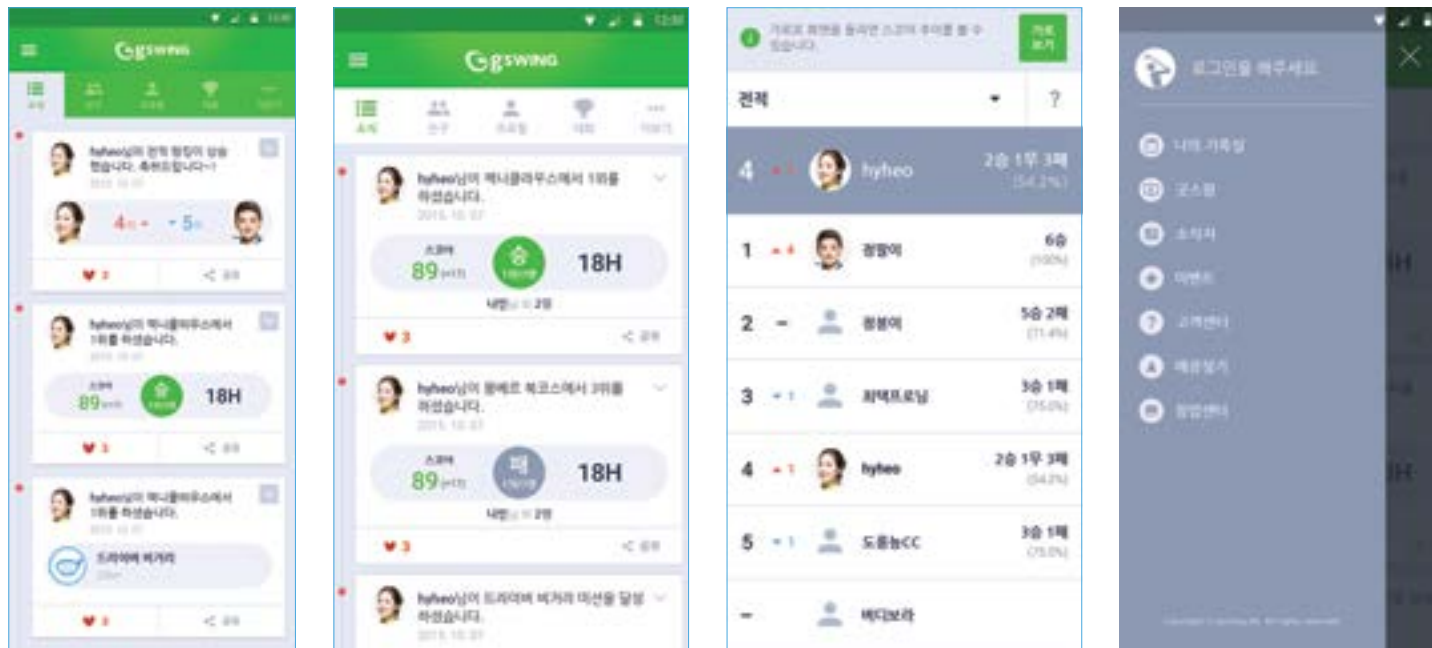

▶ 연중 계속되는 진검 승부 지스윙 챔피언십 & 이벤트 대회

- 매월 지스윙 챔피언십 예선전 개최
- 대회 포인트에 따라 연말 지스윙 최강자전 진출권 획득
- 다양한 골프 브랜드와 함께하는 특별한 이벤트 대회 개최

▶ 미션을 통한 재미를 제공하는 스탬프 시스템

- 라운드를 즐기면 미션이 담긴 스탬프 카드가 발행
- 18홀 라운드 2회, 보기 2회 등 달성하기 쉬운 미션부터 난이도가 높은 미션까지 다양하게 구성

▶ 지스윙 라운드를 즐기며 푸짐한 이벤트 상품까지!

- 매월 진행되는 다채로운 지스윙 이벤트로 라운드를 즐기면서 푸짐한 상품까지 획득
- 오프라인 이벤트 진행을 통한 유저와 함께 만들어가는 이벤트 개최

이제 모든 정보를 모바일로 확인한다!  
지스윙 어플리케이션!

| 가족, 친구와 함께 즐기는 스크린골프 지스윙! 지스윙 어플리케이션

- 본인 기본 정보 외 핸디, 등급, 라운드 정보, 쿠폰, 마일리지 등 모든 정보 확인
- 라운드를 함께 한 동반자와 자동 친구 등록
- 등록된 친구의 프로필 및 활동 정보 확인 가능

\* Android만 지원되며, IOS는 추후 서비스 예정입니다.

| 스마트폰으로 나의 연습 분석 결과를 확인! 지스윙 프로 어플리케이션

- 타겟 안착, 구질, 비거리 등 데이터 분석을 통해 일일 연습 결과를 확인
- 최근 20일 간의 타겟 안착 및 미스 샷, 상하/좌우 편차, 샷 평균 등의 통계 데이터 분석을 통한 샷 일관성 및 경향 분석
- 스윙 영상을 통해 나의 스윙 장단점 분석, 클럽 별, 공략 거리 별, 일자 별 스윙 영상 비교 분석