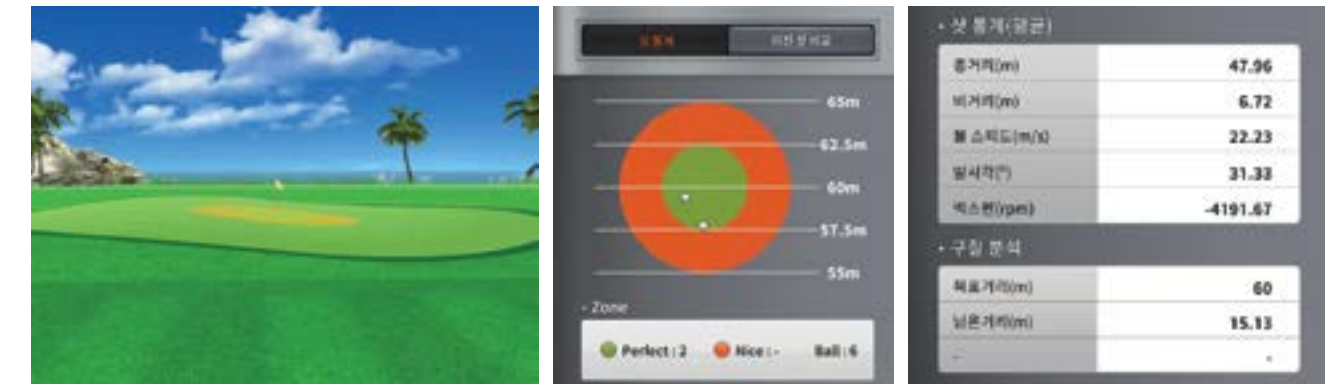

라운드

필드에 온 듯 생생하게! 필드 느낌 그대로 실전 라운드!  
전 코스 Full HD로 선명하고 생생한 느낌의 라운드  
필드 만큼 정확한 구질로 필드 가기 전 실전 라운드가 가능

정확함은 기본!

다양한 샷 데이터 제공으로 분석적인 트레이닝이 가능한 지스윙 멀티 아카데미!

| 아웃도어 레인지의 한계를 뛰어 넘는 지스윙 드라이빙 레인지

- 클럽 별 연습과 저장된 샷 데이터로 상세한 분석 가능
- 과녁판을 통해 나의 샷 구질을 손 쉽게 확인
- 최근 10회까지 샷에 대한 통계로 샷에 대한 정밀 분석 가능

(총거리, 캐리거리, 볼스피드, 발사각, 방향각, 백스핀, 사이드스핀, 최고 높이, 페이스앵글, 클럽 패스, 구질)

| 거리 별, 상황 별 연습이 가능한 그린공략

- 50m, 100m 등 선택한 목표 거리 별 연습
- 오르막, 내리막, 좌측 오르막, 우측 오르막 등 그린 지형 별 설정 가능
- 현재 진행한 99회의 샷 데이터를 기준으로 샷 통계 제공(모드, 클럽, 거리 변경 시 초기화)
- 과녁판을 통한 샷 평가 (녹색 : 퍼펙트, 주황색 : 나이스)