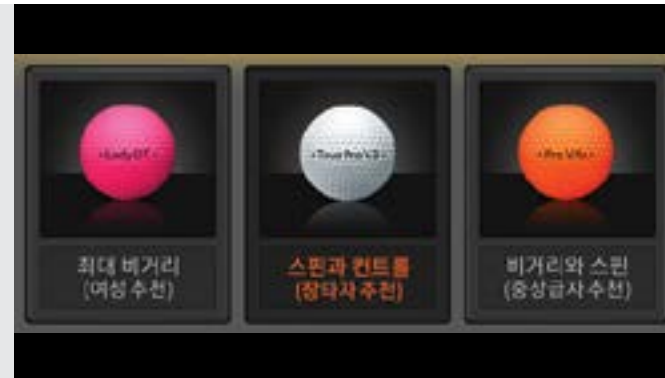

지스윙 멀티의 풍부한 콘텐츠로  
라운드의 재미를 더하다!

▶ 라운드를 쉽고 편리하게 도와주는 지스윙 캐디

- 거리에 따른 방향 설정 등 코스 매니지먼트를 제공하며, 퍼팅라인 추천 기능 사용 시 퍼팅 라인을 자동으로 놓아줌
- 최신 골프 의류를 그대로 착용해 골프 패션 트렌드까지 볼 수 있는 패션 캐디 예린과 경상도 사투리로 라운드 가이드를 제공하는 사투리 캐디 주연 등 취향에 따라 선택 가능

▶ 내 샷의 특성에 따라 선택하는 골프공!

- 플레이어가 필드 느낌 그대로 플레이 할 수 있도록 실존하는 골프공을 모델링한 다양한 골프공 선택 가능
- 골프공의 차이에 따라 최대 10%의 비거리와 스핀 양의 차이가 발생

특별한 순간을 더욱 특별하게 즐길 수 있는  
지스윙 멀티!

▶ 내 스윙 점검은 물론 특별한 샷의 순간을 기록하는 굿스윙&세레모니

- 정면뷰와 탑뷰를 통해 입체적으로 볼 수 있는 듀얼 굿스윙 카메라로 라운드 중에도 나의 스윙 점검 가능
- 홀인원, 이글, 알바트로스, 오스트리치, 콘도르, 칩인버디, bunker탈출 홀인, 롱퍼팅 10m 등 특별한 샷 달성 시 샷 영상과 함께 환희의 세레모니가 담긴 모습을 하이라이트로 제공

▶ 샷에 따라 달라지는 지스윙 이벤트 패턴 중계 카메라

- 샷 종류 별로 중계 카메라가 다양한 각도로 영상을 보여 줌
- 변화 무쌍한 이벤트 패턴의 중계 카메라로 라운드를 지루하지 않고 재미있게 즐길 수 있음

필드 느낌 그대로의 콘텐츠로  
즐기기만 해도 실력 향상!

▶바로 바로 확인 할 수 있는 내 샷의 클럽 정보

- 매 샷마다 스크린 좌측 하단에 클럽 패스, 페이스 앵글 등 클럽 정보 제공
- 라운드 중에도 클럽 별 패턴 분석 가능