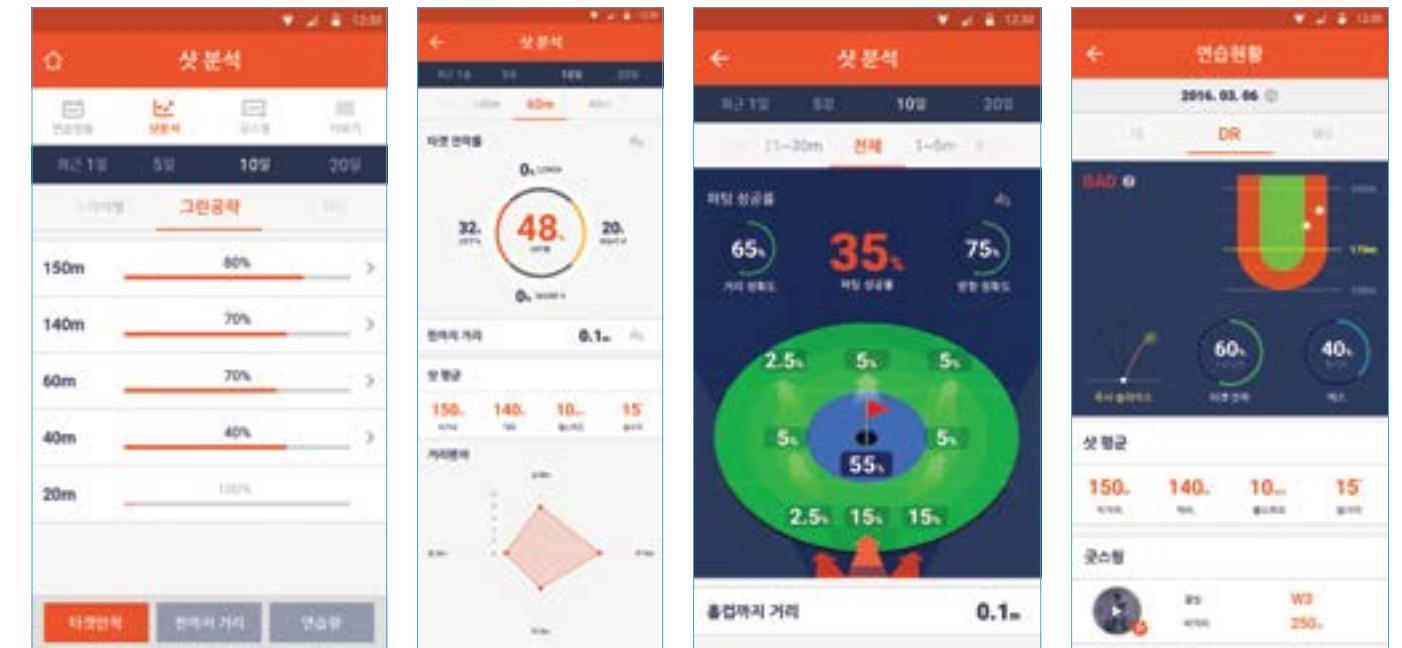

▶ 연중 계속되는 진검 승부 지스윙 챔피언십 & 이벤트 대회

- 매월 지스윙 챔피언십 예선전 개최
- 대회 포인트에 따라 연말 지스윙 최강자전 진출권 획득
- 다양한 골프 브랜드와 함께하는 특별한 이벤트 대회 개최

▶ 미션을 통한 재미를 제공하는 스탬프 시스템

- 라운드를 즐기면 미션이 담긴 스탬프 카드가 발행
- 18홀 라운드 2회, 보기 2회 등 달성하기 쉬운 미션부터 난이도가 높은 미션까지 다양하게 구성

▶ 지스윙 라운드를 즐기며 푸짐한 이벤트 상품까지!

- 매월 진행되는 다채로운 지스윙 이벤트로 라운드를 즐기면서 푸짐한 상품까지 획득
- 오프라인 이벤트 진행을 통한 유저와 함께 만들어가는 이벤트 개최

이제 모든 정보를 모바일로 확인한다!  
지스윙 어플리케이션!

| 가족, 친구와 함께 즐기는 스크린골프 지스윙! 지스윙 어플리케이션

- 본인 기본 정보 외 핸디, 등급, 라운드 정보, 쿠폰, 마일리지 등 모든 정보 확인
- 라운드를 함께 한 동반자와 자동 친구 등록
- 등록된 친구의 프로필 및 활동 정보 확인 가능

\* Android만 지원되며, IOS는 추후 서비스 예정입니다.

| 스마트폰으로 나의 연습 분석 결과를 확인! 지스윙 프로 어플리케이션

- 타겟 안착, 구질, 비거리 등 데이터 분석을 통해 일일 연습 결과를 확인
- 최근 20일 간의 타겟 안착 및 미스 샷, 상하/좌우 편차, 샷 평균 등의 통계 데이터 분석을 통한 샷 일관성 및 경향 분석
- 스윙 영상을 통해 나의 스윙 장단점 분석, 클럽 별, 공략 거리 별, 일자 별 스윙 영상 비교 분석