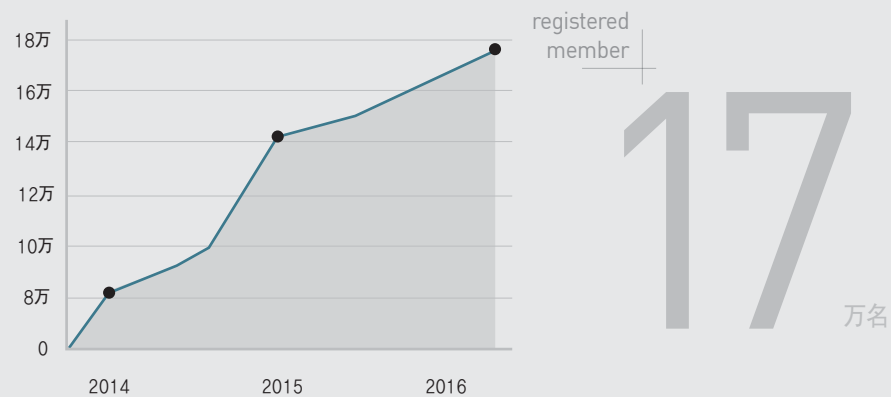

COMPANY INTRODUCTION

公司简介

KEY PERFORMANCE

短时间内打开模拟高尔夫事业的新篇章的MAUM GOLF
将来会成为指示模拟高尔夫的新方向的企业。

高尔夫球场保有率排名第2名
国内模拟高尔夫球场保有榜排名第2名
(资料基于2016年3月)

加入的会员数已达到 177,000 名
门店数已达到740个以上, 已销售的传感器总数累计2100台以上
(资料基于2016年3月)

门店保有率, 传感器销售率第2名