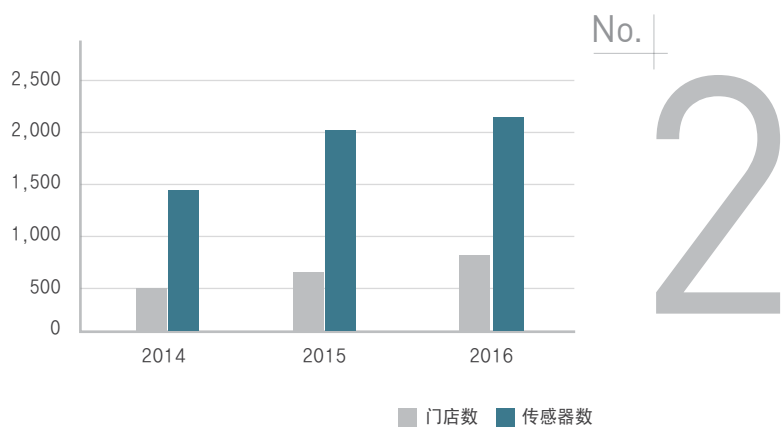

门店保有率, 传感器销售率第2名

模拟高尔夫传感器占有率国内排名第2