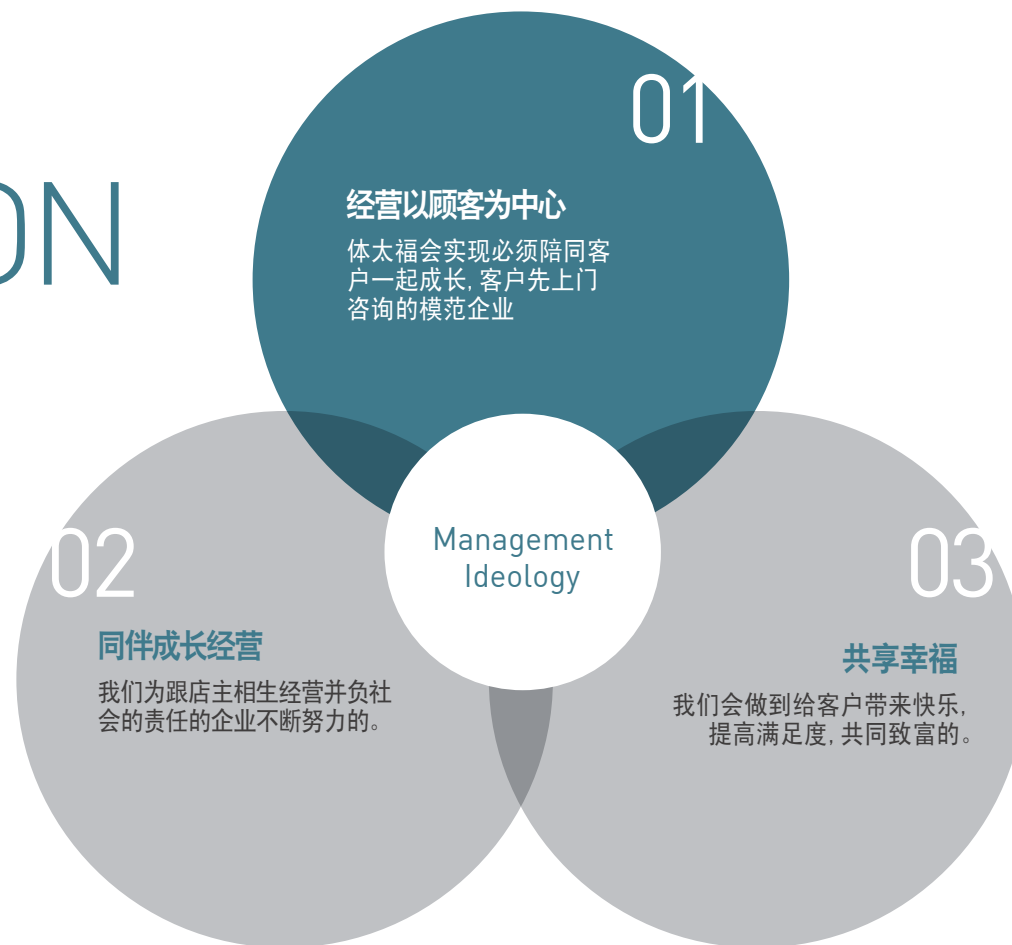

2012年	2月	(株)NPLUTO模拟高尔夫体太福上市	2013年	1月	MAUM GOLF学校1号店论岷学校分店正式运营	2014年	2月	高尔夫手册APP上市	2015年	1月	设立MAUM GOLF配杆中心FIT-UP正式营业	2016年	1月	荣获中央日报韩国福布斯消费者选定的最高品牌大奖
	7月	从(株)NPLUTO公司独立创立MAUM GOLF(株)公司					5月	体太福上市 第二代体太福正式上市 第二代体太福APP上市		2月	荣获中央日报韩国福布斯消费者选定的最高品牌大奖			开发了‘我的体太福球僮’新功能
	8月	设立MAUM GOLF学校2号店盆唐书岷学校正式运营					9月	举办体太福大师赛		5月	举办明朗运动会		3月	参展北京高尔夫博览会
	9月	网络高尔夫辅导 开发MAUM GOLF独学网站 挥杆大师APP上市					10月	体太福经纪人APP上市		9月	受注韩国电子科技技术委员会 技术转让事业化领先企业 开发体太福道具赛模式		4月	选定为KLPGA正式投资商 跟社会企业bearbetter协议残疾人雇佣协议
	10月	体太福模拟高尔夫APP上市								11月	新一代710S弧形传感器正式上市 成立‘TEAM57’高尔夫团队			

COMPANY INTRODUCTION

公司简介