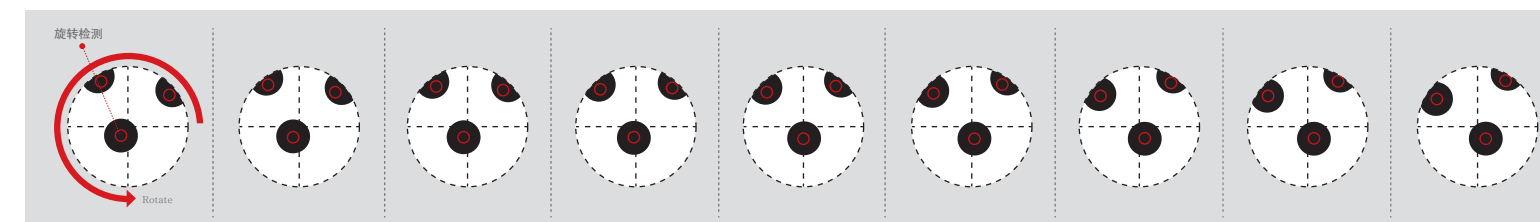

体太福的专利中的一项-球僮推荐最好的推杆线

REAL TIME NETWORK PLAY

实时的网络大赛

不受时间, 空间的限制, 跟全国其它会所的玩家一起进行游戏

游戏目录

全国或当前访问门店组织的网络大赛目录

实时的游戏

很多人可同时在两个房间以上进行游戏

游戏等待

开房的玩家可设定游戏环境, 参与的玩家需要准备游戏

游戏画面

与参赛的所有玩家一起进行游戏, 按记录过的杆数来竞争榜位

超高速三维摄像头传感器 710S ARC

请您在体太福尽享如球场般生动的模拟高尔夫

14/15
MAUM GOLF

正确读取旋转的超高速三维摄像头传感器 710S 弧形传感器

弧形传感器的特征

- 安装了两个每秒拍摄1,900帧数的超高速相机, 体现出共3800帧数的效果, 现存的传感器中最精准地测算出球的轨迹和旋转
- 使用移动设备用部件, 改善过的摄像头与主板通讯速度, 提供畅快的通讯环境
- 硬件和软件的外部通讯速度提高到1,000Mbps(1Gbps) 速度可达其它品牌速度的10倍
- 可以联想到高尔夫会感动做的传感器外观, 不仅在外观上增加了观赏性, 在实用性上通过侧面安装来改善了身体遮住传感器而导致击不出球的等一系列问题。改善挡身体现象, 认识领域扩大
- 普通的高尔夫球上印上的记号可使记号球精确的测出球的轨迹和旋转。
- 比现存的LED传感器或光学传感器更正确地测量出球的实际旋转量和角度, 能正确体现出右曲球, 左曲球等球质。