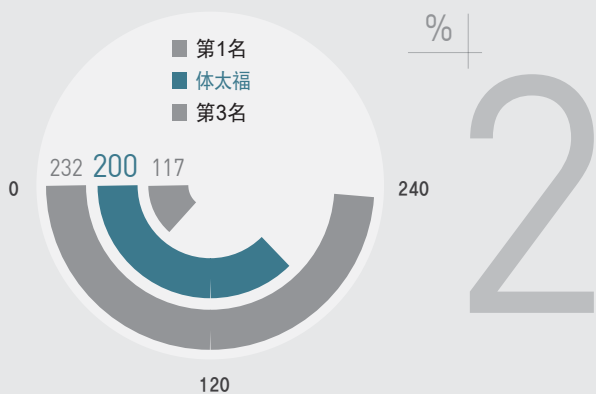

COMPANY INTRODUCTION

公司简介

KEY PERFORMANCE

短时间内打开模拟高尔夫事业的新篇章的MAUM GOLF
将来会成为指示模拟高尔夫的新方向的企业。

高尔夫球场保有率排名第2名
国内模拟高尔夫球场保有榜排名第2名
(资料基于2016年3月)

加入的会员数已达到 177,000 名
门店数已达到740个以上, 已销售的传感器总数累计2100台以上
(资料基于2016年3月)

门店保有率, 传感器销售率第2名