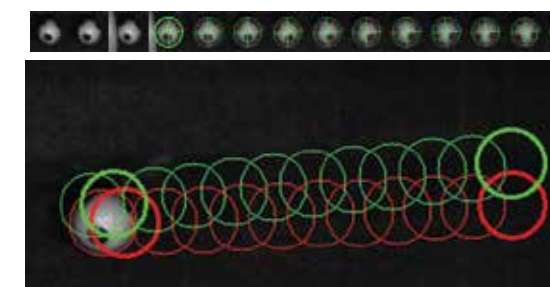

实际拍摄记号球测球的画面