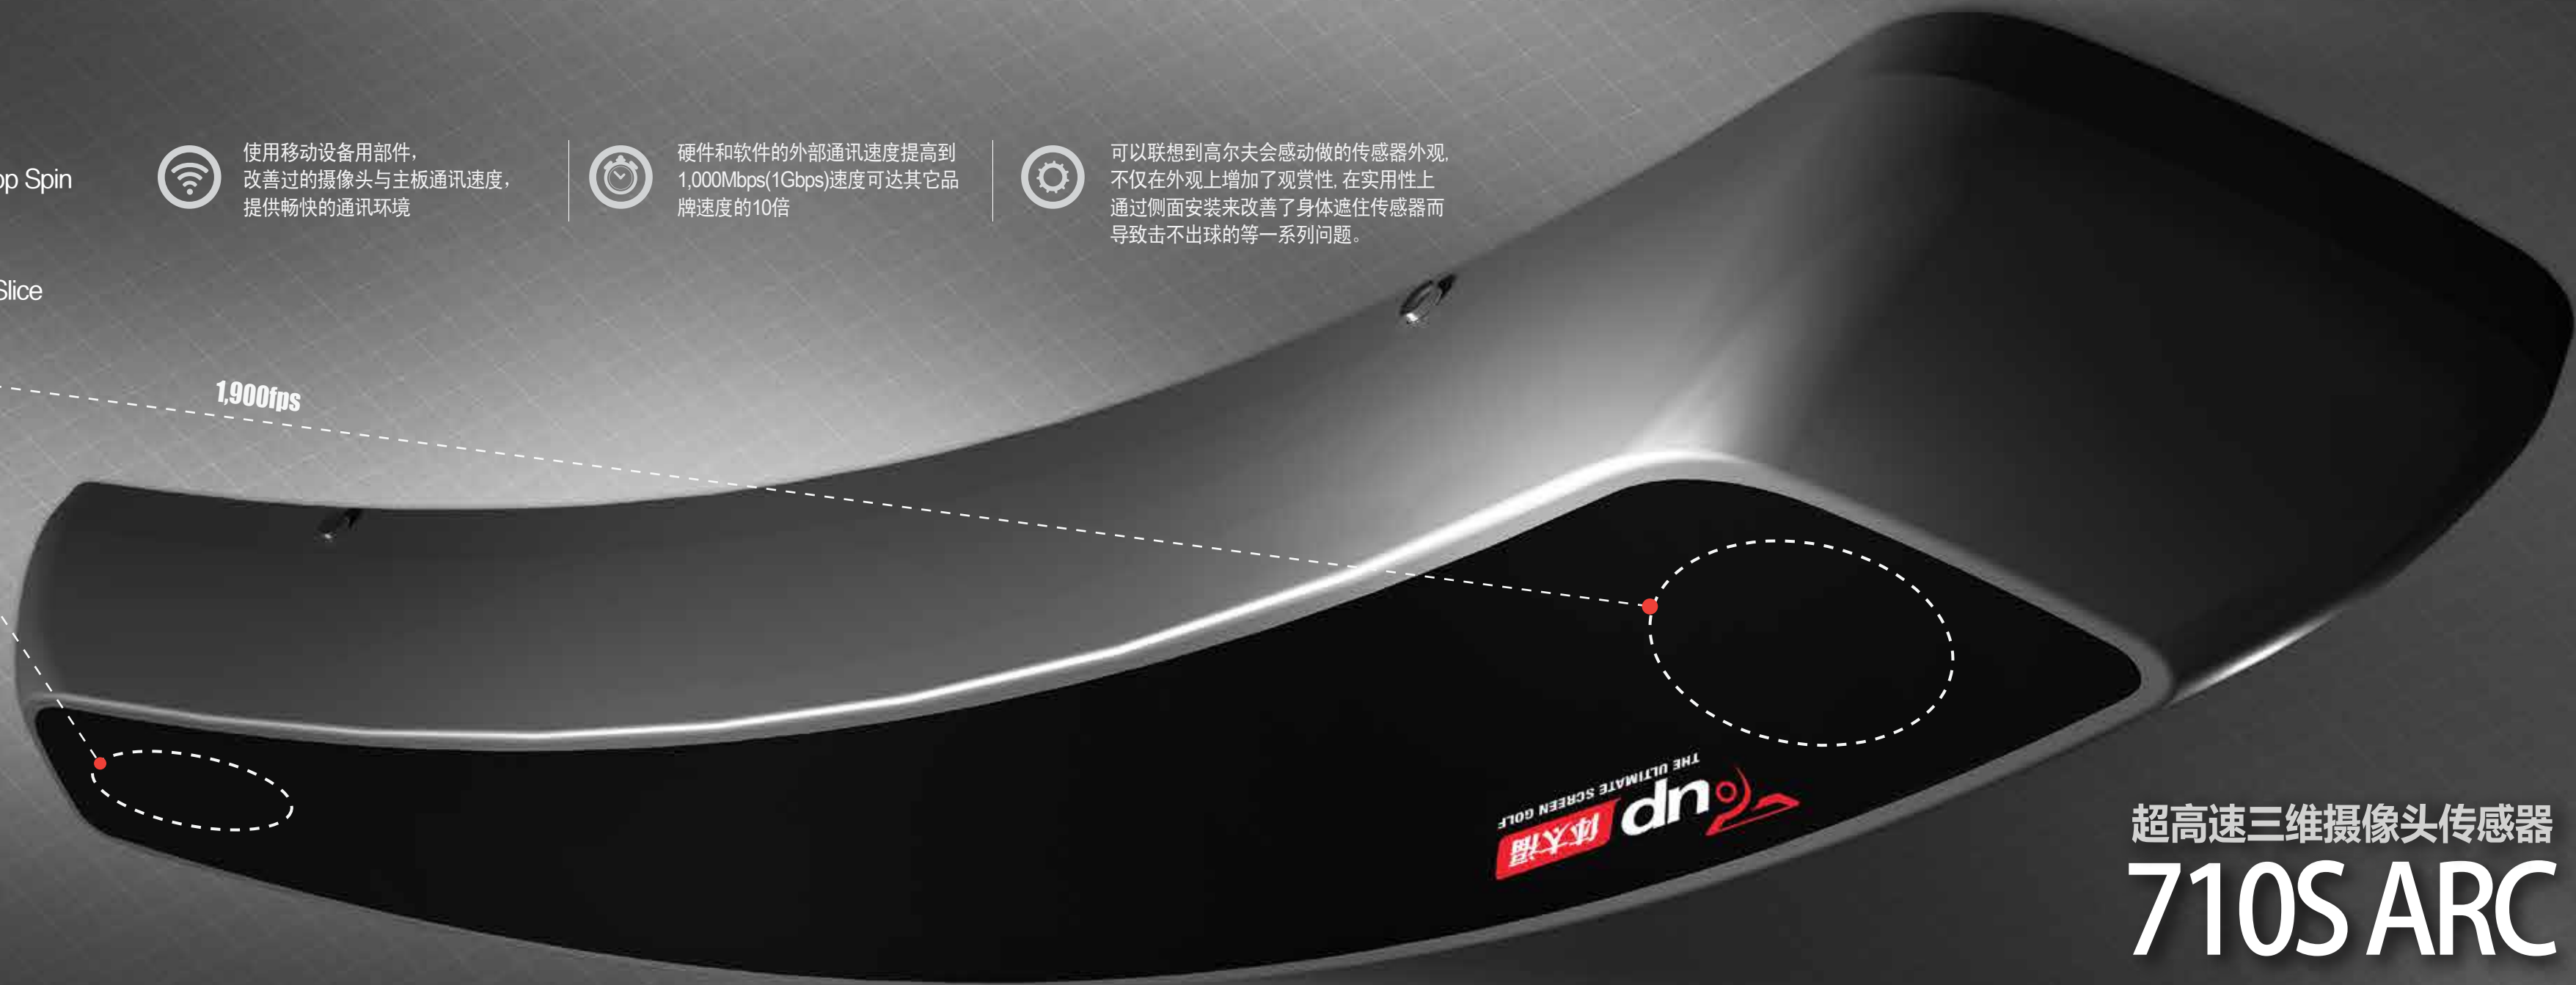

实际拍摄记号球测球的画面

BALL SPIN TRACKING

使用移动设备用部件，改善过的摄像头与主板通讯速度，提供畅快的通讯环境

硬件和软件的外部通讯速度提高到1,000Mbps(1Gbps)速度可达其它品牌速度的10倍

可以联想到高尔夫会感动做的传感器外观，不仅在外观上增加了观赏性，在实用性上通过侧面安装来改善了身体遮住传感器而导致击不出球的等一系列问题。

超高速三维摄像头传感器 710S ARC

T-MANAGER