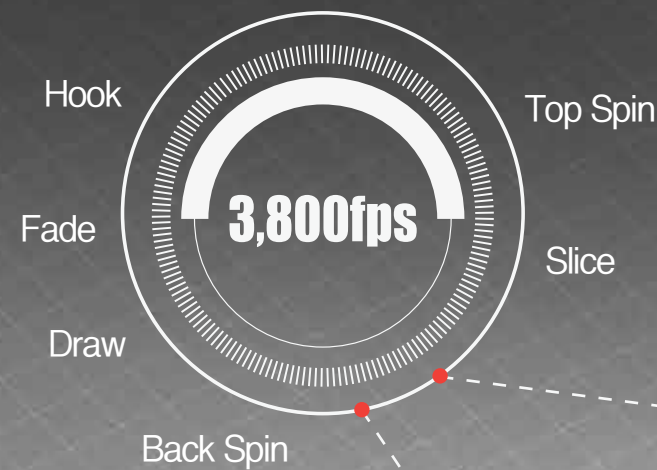

BALL SPIN TRACKING